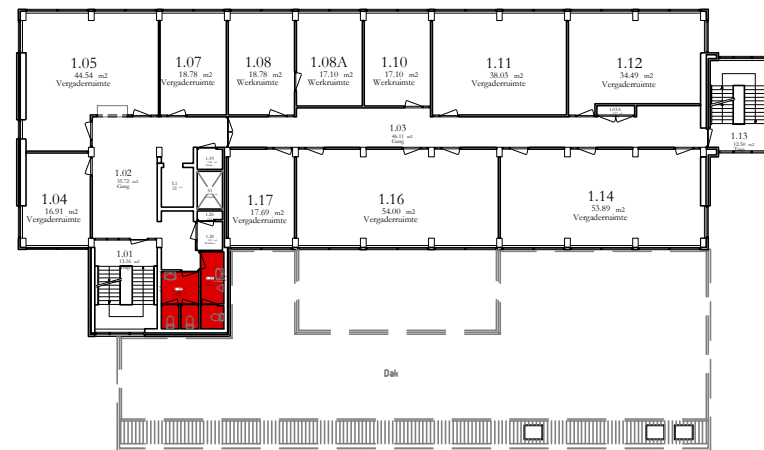

3e Etage

4e Etage

2e Etage

1e Etage

Begane Grond

50 - Sanitaire ruimten
11 Ruimte(s) = 58 m²

	alle etages	Schaal: 1:400 A3
	Gebouw: P2 Zeijengebouw	16-09-2020
Prof.Goossenslaan 1 Tilburg		P2_vlekRS