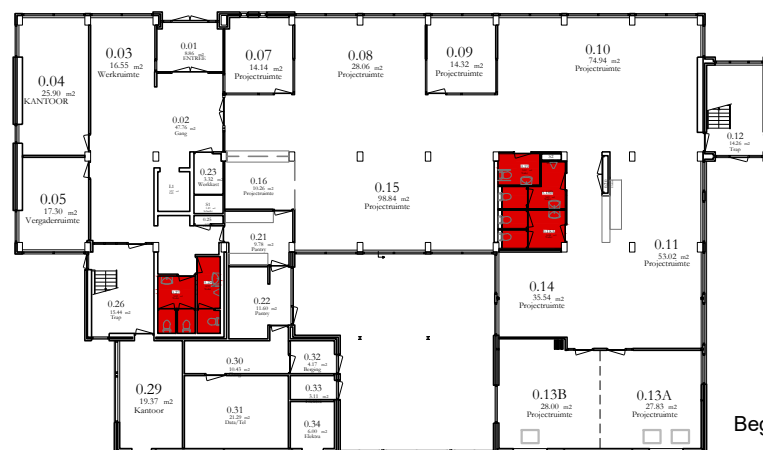

3e Etage

4e Etage

2e Etage

1e Etage

Begane Grond

50 - Sanitaire ruimten
11 Ruimte(s) = 58 m²

	alle etages	Schaal: 1:400 A3
	Gebouw: P2 Zeijengebouw	16-09-2020
Prof.Goossenslaan 1 Tilburg		P2_vlekRS