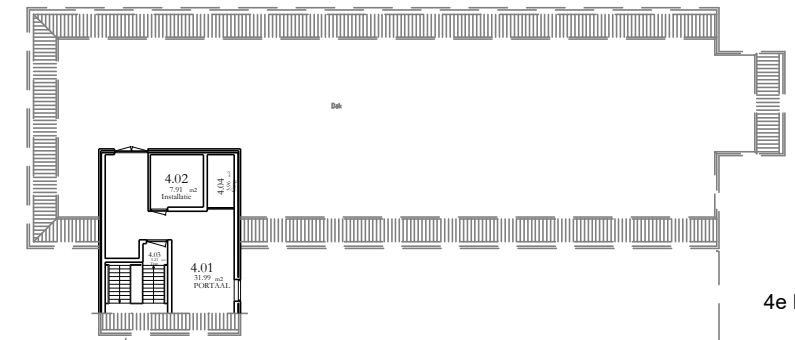

3e Etage

4e Etage

2e Etage

1e Etage

Begane Grond

50 - Sanitaire ruimten
11 Ruimte(s) = 58 m²

	alle etages	Schaal: 1:400 A3
	Gebouw: P2 Zeijengebouw	16-09-2020
Prof.Goossenslaan 1 Tilburg		P2_vlekRS